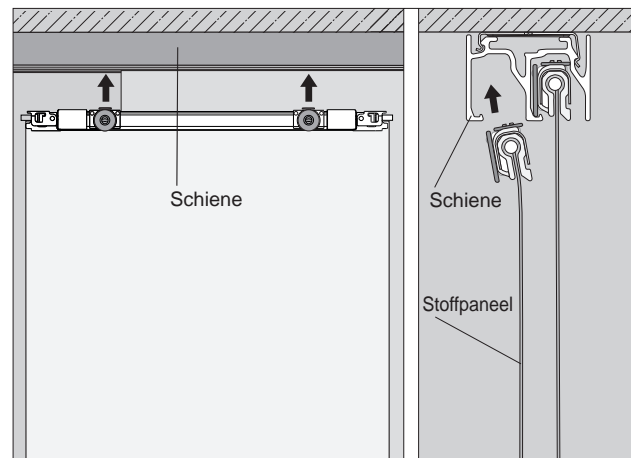

Einfaches Einhängen und Entnehmen des Paneelwagens direkt von unten in die Läufe der Schiene

Technische Details | *Besonderheiten*

---

1. perfekte Ausrichtung der Stoffpaneele ohne Werkzeug durch einfache Klemmtechnik
   - Einfaches Ein-, Umhängen und Herausnehmen einzelner Stoffpaneele direkt von unten
   - Leichte Entnahme der Stoffpaneele zum Reinigen
2. ---