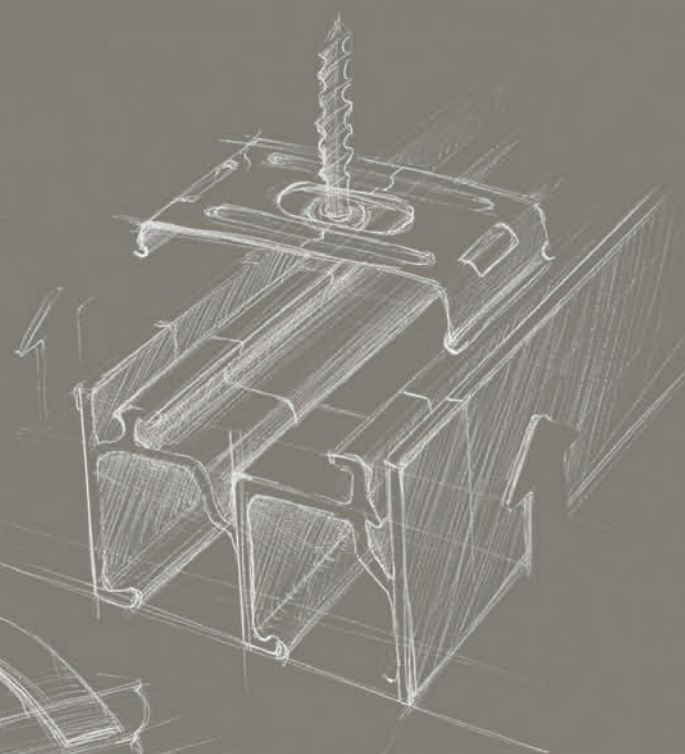

FLÄCHENVORHÄNGE | *CARAT_24*

SCHMUCKKEDER

KLAMMERN

STOFFPANEEL

ca 25

EINHÄNGEN
VON UNTEN

AUFCLIPSEN

CARAT_24 | *Flächenvorhangtechnik, die begeistert*

Verblüffend einfach lassen sich mit dieser Innovation die Paneelwagen direkt von unten in die Schiene einhängen und auch wieder entnehmen. Die einzelnen Komponenten des völlig neu entwickelten Aufnahmesystems sind dabei nach außen unsicht-

bar auf kleinstem Raum in die Schiene integriert. Das klassisch reduzierte Design von CARAT_24 zeigt sich deswegen aus allen Blickrichtungen gleich schön.

Die speziell für CARAT_24 entwickelten Befestigungselemente Clip oder Winkel ermöglichen eine einfache und fast unsichtbare Wand- oder Deckenmontage.