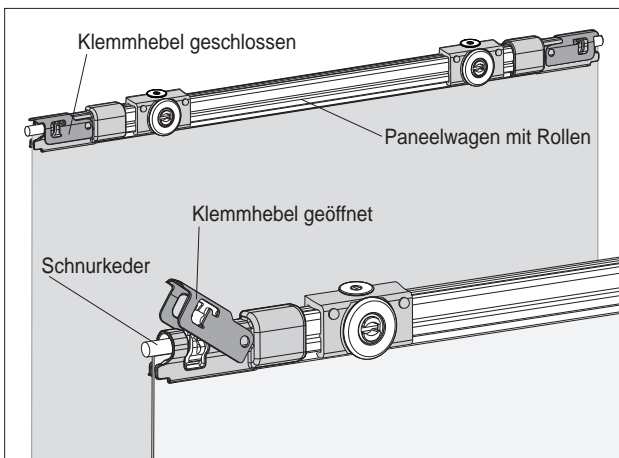

CARAT_24 | *Die innovative Technik im Detail*

Perfekt durchdacht. Flexibel in der Handhabung.

Die einzelnen Paneelwagen des Flächenvorhangs CARAT_24 lassen sich ganz einfach und frei positionierbar von unten in die Laufnut der Schiene einhängen und durch leichtes Anheben auch wieder herausnehmen. Genial dabei ist, dass das Aufnahmesystem in der Schiene von außen vollkommen unsichtbar ist und die Stoffpaneele frei schwebend aus der Schiene zu kommen scheinen.

Dies macht die einzigartige Verbindung von Stoff und Technik bei CARAT_24 möglich, die aber nicht nur ästhetische Vorteile bietet. Die perfekte Klemmtechnik des Paneelwagens fixiert die eingeschobenen Stoffe und garantiert ein einwandfreies Aus-

richten der Paneele. Ein nachträgliches Justieren des Stoffes ist mit CARAT_24 nicht mehr notwendig. Für das Reinigen der Paneele lässt sich die Klemmtechnik ganz leicht wieder öffnen um den Behang zu entnehmen.

Ebenfalls können durch diese Technik je nach Bedarf einzelne Paneelwagen flexibel umgehängt werden, egal ob in einen anderen Lauf oder an einer anderen Stelle des gleichen Laufes.

Damit beweist CARAT_24 einmal mehr wie überaus flexibel und unkompliziert eine Flächenvorhangstechnik sein kann.

6 |

Einfache Fixierung und Entnahme der Stoffpaneele durch Klemmhebel ohne Werkzeug