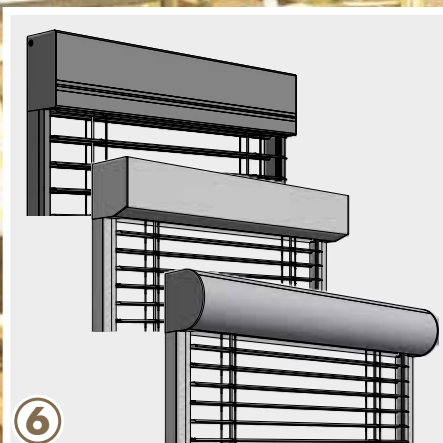

VOKA-SKY

Grenzmaße:
max. 4000 x 4000 mm

AUSSENJAOUSIE

Grenzmaße:
max. 5000 x 4000 mm

DIE VOLLE PALETTE

1

2

3

4

5

6

7

8

1) 13 Raffstorefarben zur Wahl; über 200 RAL-Farben für Führungsschienen/Blende; 2) Sechs unterschiedliche Raffstore-Lamellengeometrien und eine Lamelle für Außenjalousie; 3) Aramidverstärkte Leiterkordel mit Sollknickstelle für geordnete Schlaufenbildung und Optimierung des Lamellenpaketes; 4) Neue Unterleiste – formschön, dezent, stabil, bei Bedarf Texband-Nachjustierung möglich; 5) SKY MULTI PUTZ – aufgeständerter Raffstore für Putzblendenmontage; VOKA-SKY P120 – vorgesetzter Rollladenkasten mit Putzträger und Lamellenbehang; 6) SKY MULTI BLENDE – aufgeständerter Raffstore für Blendenmontage und Zierstreifen; VOKA-SKY 120 – vorgesetzter, eckiger Rollladenkasten mit Lamellenbehang; VOKA-SKY R100 – vorgesetzter Rollladen-Rundkasten mit Lamellenbehang; 7) Seitengeführter Raffstore in Verbundausführung; seilabgespannter Raffstore; 8) Integrierter Insektenschutz – in vielen Varianten möglich; /// Wagen Sie bei Ihrem WOUNDWO-Fachhändler einen Blick in die **WOUNDWO-Lamellenkollektion** und wählen Sie aus vielen Farben – Sie haben die Wahl!

	RAFFSTORE SKY	SKY-MULTI	VOKA SKY	AUSSENJALOUSIE
Maximale Grenzmaße	5000 x 5000 mm	5000 x 4000 mm	4000 x 4000 mm	5000 x 4000 mm
Führungsschienen-, Blendenfarbe	über 200 RAL-Farben	über 200 RAL-Farben	über 200 RAL-Farben	über 30 Lamellenfarben
Standardantrieb	Motor	Motor	Motor	Endlosschnurzug/Schnur, Wendestab
Kurbelantrieb thermisch getrennt	✓	✓	✓	✓
Elektronischer Motor mit Funkempfänger	✓	✓	✓	✓
Elektronischer Funkmotor io	✓	✓	✓	✓
Daylight-Funktion	✓	✓	-	-
Integrierter Insektenschutz/Rollo	-	✓	✓	-
Integrierter Insektenschutz/Drehrahmen	-	✓	✓	-
Integrierter Insektenschutz/Schieberahmen	-	✓	-	-
Anlagenkoppelung	✓	✓*	✓	✓
Thermische Trennung	-	✓*	✓	-
Design-Zierstreifen	-	✓	-	-
Geräuschdämpföse bei Seilführung	✓**	✓*	-	✓