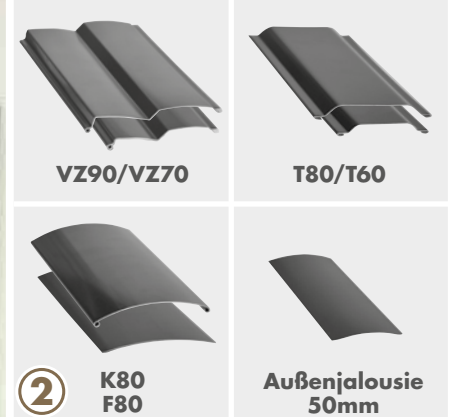

VOKA-SKY

Grenzmaße:
max. 4000 x 4000 mm

AUSSENJAOUSIE

Grenzmaße:
max. 5000 x 4000 mm

DIE VOLLE PALETTE

1

2

3

4

5

6

7

8

1) 13 Raffstorefarben zur Wahl; über 200 RAL-Farben für Führungsschienen/Blende; 2) Sechs unterschiedliche Raffstore-Lamellengeometrien und eine Lamelle für Außenjalousie; 3) Aramidverstärkte Leiterkordel mit Sollknickstelle für geordnete Schlaufenbildung und Optimierung des Lamellenpaketes; 4) Neue Unterleiste – formschön, dezent, stabil, bei Bedarf Texband-Nachjustierung möglich; 5) SKY MULTI PUTZ – aufgeständerter Raffstore für Putzblendenmontage; VOKA-SKY P120 – vorgesetzter Rollladenkasten mit Putzträger und Lamellenbehang; 6) SKY MULTI BLENDE – aufgeständerter Raffstore für Blendenmontage und Zierstreifen; VOKA-SKY 120 – vorgesetzter, eckiger Rollladenkasten mit Lamellenbehang; VOKA-SKY R100 – vorgesetzter Rollladen-Rundkasten mit Lamellenbehang; 7) Seitengeführter Raffstore in Verbundausführung; seilabgespannter Raffstore; 8) Integrierter Insektenschutz – in vielen Varianten möglich; /// Wagen Sie bei Ihrem WOUNDWO-Fachhändler einen Blick in die **WOUNDWO-Lamellenkollektion** und wählen Sie aus vielen Farben – Sie haben die Wahl!

	RAFFSTORE SKY	SKY-MULTI	VOKA SKY	AUSSENJALOUSIE
Maximale Grenzmaße	5000 x 5000 mm	5000 x 4000 mm	4000 x 4000 mm	5000 x 4000 mm
Führungsschienen-, Blendenfarbe	über 200 RAL-Farben	über 200 RAL-Farben	über 200 RAL-Farben	über 30 Lamellenfarben
Standardantrieb	Motor	Motor	Motor	Endlosschnurzug/Schnur, Wendestab
Kurbelantrieb thermisch getrennt	✓	✓	✓	✓
Elektronischer Motor mit Funkempfänger	✓	✓	✓	✓
Elektronischer Funkmotor io	✓	✓	✓	✓
Daylight-Funktion	✓	✓	-	-
Integrierter Insektenschutz/Rollo	-	✓	✓	-
Integrierter Insektenschutz/Drehrahmen	-	✓	✓	-
Integrierter Insektenschutz/Schieberahmen	-	✓	-	-
Anlagenkoppelung	✓	✓*	✓	✓
Thermische Trennung	-	✓*	✓	-
Design-Zierstreifen	-	✓	-	-
Geräuschdämpföse bei Seilführung	✓**	✓*	-	✓