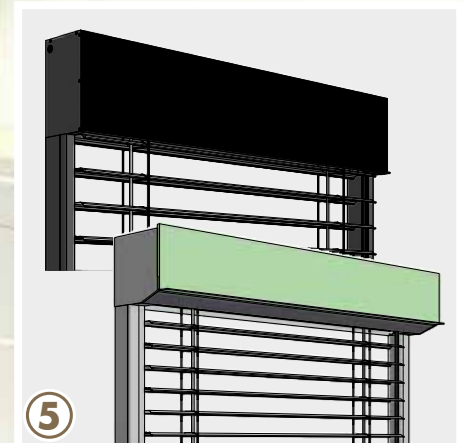

DIE VOLLE PALETTE

1

2

3

4

5

6

7

8

1) 13 Raffstorefarben zur Wahl; über 200 RAL-Farben für Führungsschienen/Blende; 2) Sechs unterschiedliche Raffstore-Lamellengeometrien und eine Lamelle für Außenjalousie; 3) Aramidverstärkte Leiterkordel mit Sollknickstelle für geordnete Schlaufenbildung und Optimierung des Lamellenpaketes; 4) Neue Unterleiste – formschön, dezent, stabil, bei Bedarf Texband-Nachjustierung möglich; 5) SKY MULTI PUTZ – aufgeständerter Raffstore für Putzblendenmontage; VOKA-SKY P120 – vorgesetzter Rollladenkasten mit Putzträger und Lamellenbehang; 6) SKY MULTI BLENDE – aufgeständerter Raffstore für Blendenmontage und Zierstreifen; VOKA-SKY 120 – vorgesetzter, eckiger Rollladenkasten mit Lamellenbehang; VOKA-SKY R100 – vorgesetzter Rollladen-Rundkasten mit Lamellenbehang; 7) Seitengeführter Raffstore in Verbundausführung; seilabgespannter Raffstore; 8) Integrierter Insektenschutz – in vielen Varianten möglich; /// Wagen Sie bei Ihrem WOUNDWO-Fachhändler einen Blick in die **WOUNDWO-Lamellenkollektion** und wählen Sie aus vielen Farben – Sie haben die Wahl!