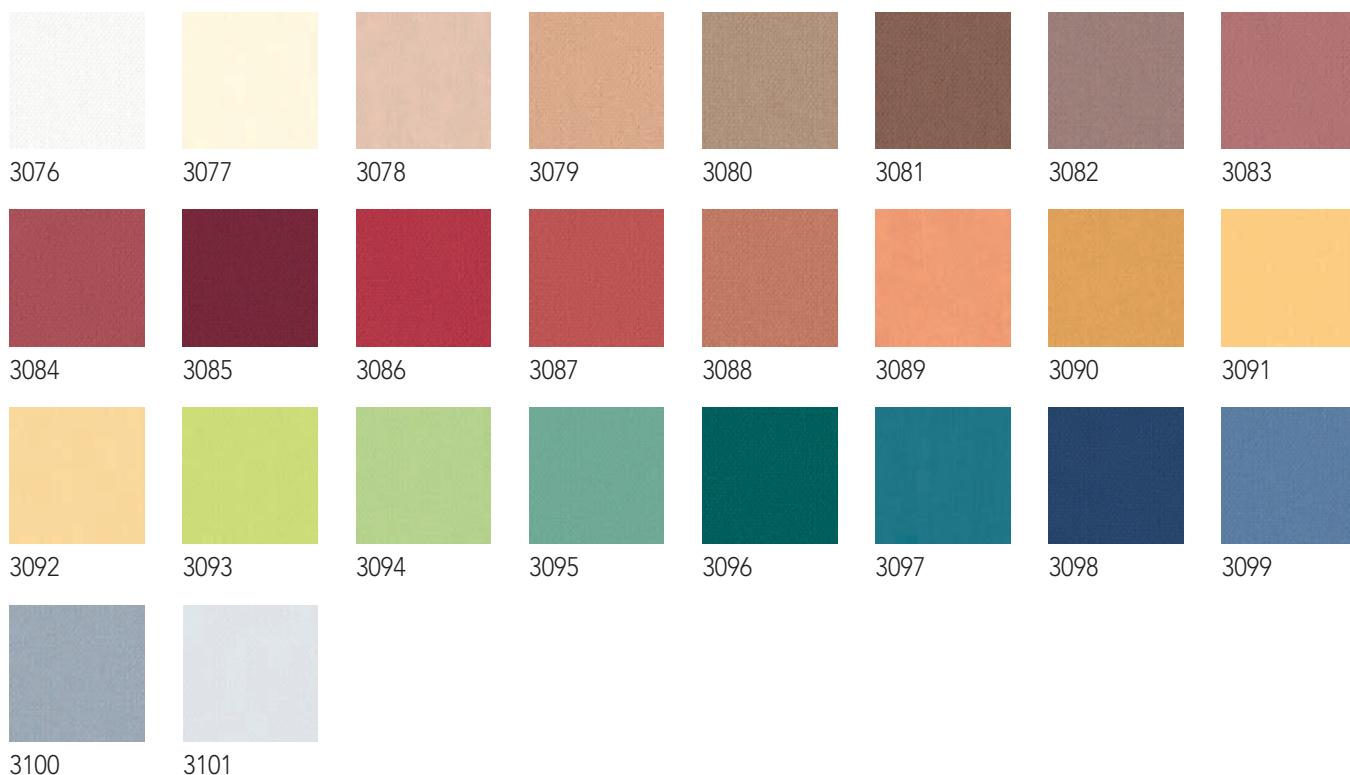

Die Farben Les Couleurs

Living Daylight

Textiles by MHZ