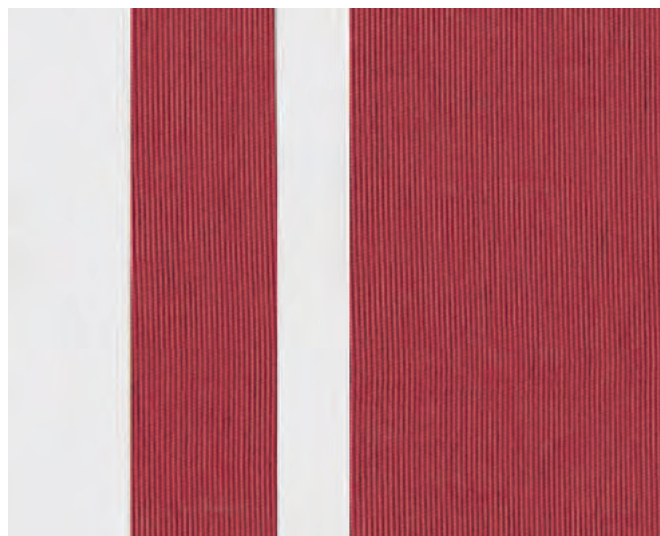

Die Farben Les Couleurs

Living Daylight

Textiles by MHZ

3183

3184

3185

Abweichungen der Farben zum Originalstoff sind druckbedingt und deswegen kein Reklamationsgrund.
Des différences de nuances par rapport au coloris original sont susceptibles d'apparaître selon le mode d'impression et ne peuvent donner lieu à réclamation.