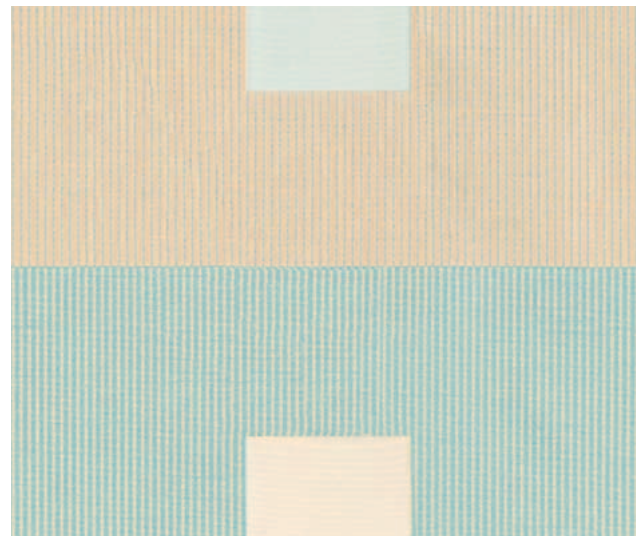

Artikel	Article :	CALI
Color-Nr.	N° coloris :	3212 - 3218
Preisgruppe	Groupe de prix :	4
Bügel-Nr.	Cintre à échantillon :	16
Bestell-Nr. Bügel	Référence cintre :	07-4222 011
Breite cm	Largeur cm :	150 cm
Gewicht g/m²	Poids g/m² :	169 g/m²
Rapport ca.	Raccord env :	Breite Largeur : 24 cm Höhe Hauteur : 52 cm
Material	Matériau :	100 % Trevira CS (DIN 4102 B1)

Pflege Soins :

Schonwaschgang 30°
Programme de lavage textiles fragiles 30°

Nicht bleichen
Ne pas utiliser d'eau de Javel !

Nicht im Wäschetrockner trocknen
Ne pas utiliser de sèche-linge

Bügeln auf Stufe 2
Au niveau de repassage 2

Chemische Reinigung mit Perchloräthylen
Nettoyer à sec avec du perchloréthylène

Die Farben Les Couleurs

3213

Abweichungen der Farben zum Originalstoff sind druckbedingt und deswegen kein Reklamationsgrund.

Des différences de nuances par rapport au coloris original sont susceptibles d'apparaître selon le mode d'impression et ne peuvent donner lieu à réclamation.