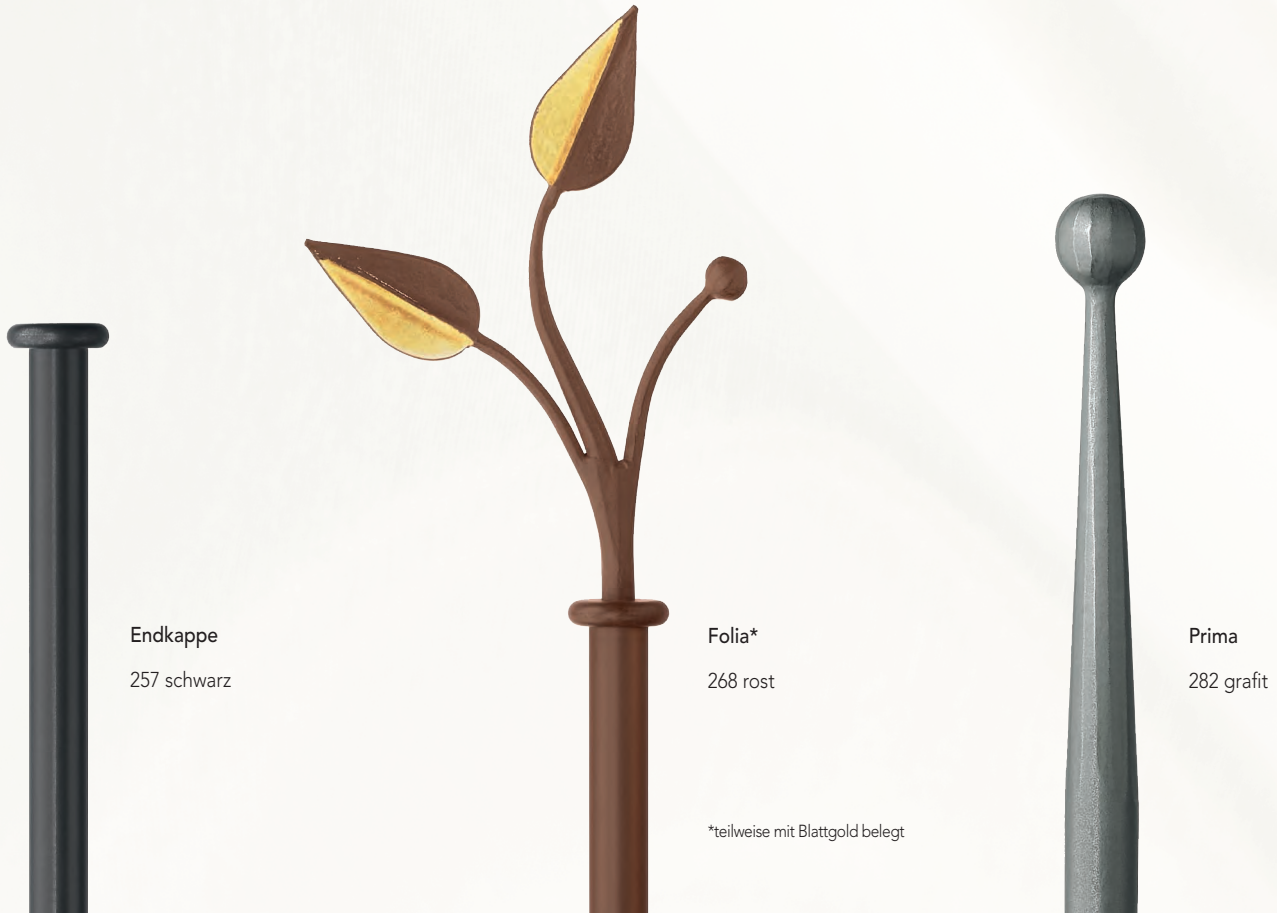

Die neue zweiläufige Stange Skalar 15/57 erhielt bereits den begehrten Design-Preis und so schwungvoll wie die Formgebung – der Name Skalar wird zum Begriff.*

reddot design award
winner 2010

*siehe auch Titelseite

Die Farbenwelt – eine Referenz an die Natur: rost, grafit und schwarz geben den Ton an. Die Endstücke – magische Kunstwerke aus handgeschmiedetem Eisen, zum Teil mit Gold verziert, höchst individuell, archaisch in der Wirkung. MHZ Ferro ist ein gelungenes Beispiel aus der MHZ Kollektion, wie das Material Eisen modern interpretiert und in extravagantes Design übersetzt wird.

C

D

E

Ein Auszug aus dem MHZ Eisen-Programm: Ferro ø 14 mm

Endkappe
257 schwarz

Folia*
268 rost

Prima
282 grafit

*teilweise mit Blattgold belegt