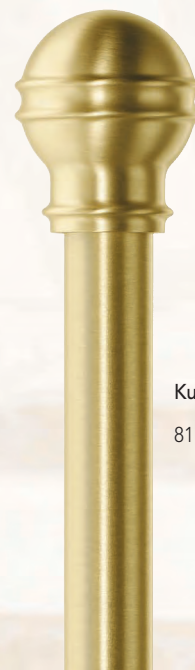

Bildnachweis Seite 4-9

- A MHZ Vorhangstange Skalar, Endkappe, silberfarbig mit Dekostoff Valera 3180
- B MHZ Vorhangstange Level 36, Frame, silberfarbig mit Dekostoff Sintra 3175
- C MHZ Vorhangstange Skalar, Komet, weiß mit Dekostoff Toledo 3238 und Tarija 3233
- D MHZ Vorhangstange Level 36, Frame, silberfarbig mit Dekostoff Tavira 3104/3123 (Bordüre 10 cm beidseitig)
- E MHZ Vorhangstange System 14/20, Endkappe, silberfarbig matt/schwarz lackiert mit Dekostoff Valera 3182

Die neue zweiläufige Stange Skalar 15/57 erhielt bereits den begehrten Design-Preis und so schwungvoll wie die Formgebung – der Name Skalar wird zum Begriff.*

reddot design award
winner 2010

*siehe auch Titelseite

E

Ein Auszug aus dem MHZ Messing-Programm: Noblesse ø 20 mm

Endkappe
848 Nickel matt

Halbkugel
836 Chrom

Bicolor
851 Nickel matt/
Messing matt

Kugel Antik
811 Messing matt

Endknopf
872 Messing bronziert

Glory*
800 Messing